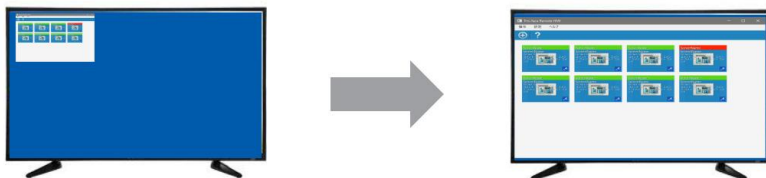

Pro-face Remote HMI(Windows版)是适用于移动终端的远程监控软件Pro-face Remote HMI App的Windows版应用程序, 可以实现在一台PC^{*1}上远程监控多台人机界面的实时画面, 还具备其他远程监控软件(GP Viewer EX等)所不能实现的多种功能。

^{*1} 同样也可在Windows系统的平板电脑“Microsoft Surface”上运行。

感谢您长久以来对Pro-face产品的支持。

^{*2} 该软件的试用版安装程序可从 Pro-face 官方网站免费下载, 安装后输入购买的软件授权即为正式版。
试用版下载地址: http://www.proface.com.cn/otasuke/download/trial/RemoteHMI_Win

*需免费注册成为网站会员才可下载。

2. 供货日期

产品名称	预计订单开始日期	预计发货开始日期
上述产品	2017年11月28日	2017年11月28日

3. 主要功能

- 窗口大小可调且支持窗口全屏模式，如下图所示：

- 多视图查看，在一台PC上启动多台人机界面客户端(最多6个画面)

- 报警监控

在概览图中指示各台人机界面的状态，减少了查找故障系统所需的时间，从而进一步减少了宕机时间和相关成本。除了每台人机界面均有状态栏外，任何报警都可以触发报警音。

- 垂直画面模式(纵向模式)

根据需要更改画面方向。

4. 关于软件授权