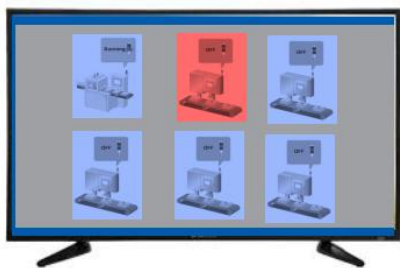

3. 主要功能

- 窗口大小可调且支持窗口全屏模式，如下图所示：

- 多视图查看，在一台PC上启动多台人机界面客户端(最多6个画面)

- 报警监控

在概览图中指示各台人机界面的状态，减少了查找故障系统所需的时间，从而进一步减少了宕机时间和相关成本。除了每台人机界面均有状态栏外，任何报警都可以触发报警音。

- 垂直画面模式(纵向模式)

根据需要更改画面方向。

4. 关于软件授权